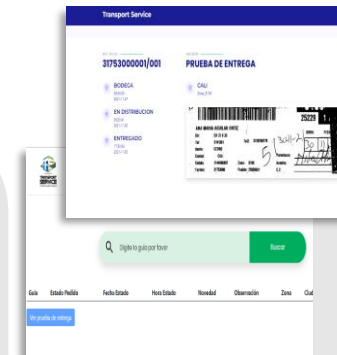

PLATAFORMA TECNOLÓGICA

APP MOVIL

Para actualización de estados logísticos, novedades y captura de pruebas de entrega, en transporte.

TMS Y WMS WEB

WMS Y TMS para la gestión y control de operaciones logísticas de transporte y almacenamiento.

POWER BI REPORT SERVER

Para la construcción de tableros o dashboard logísticos e indicadores de operaciones logísticas.

SERVICIOS WEB

Consulta de trazabilidad de envíos, consulta de estados logísticos, rastreo, consulta de stock y otros servicios.